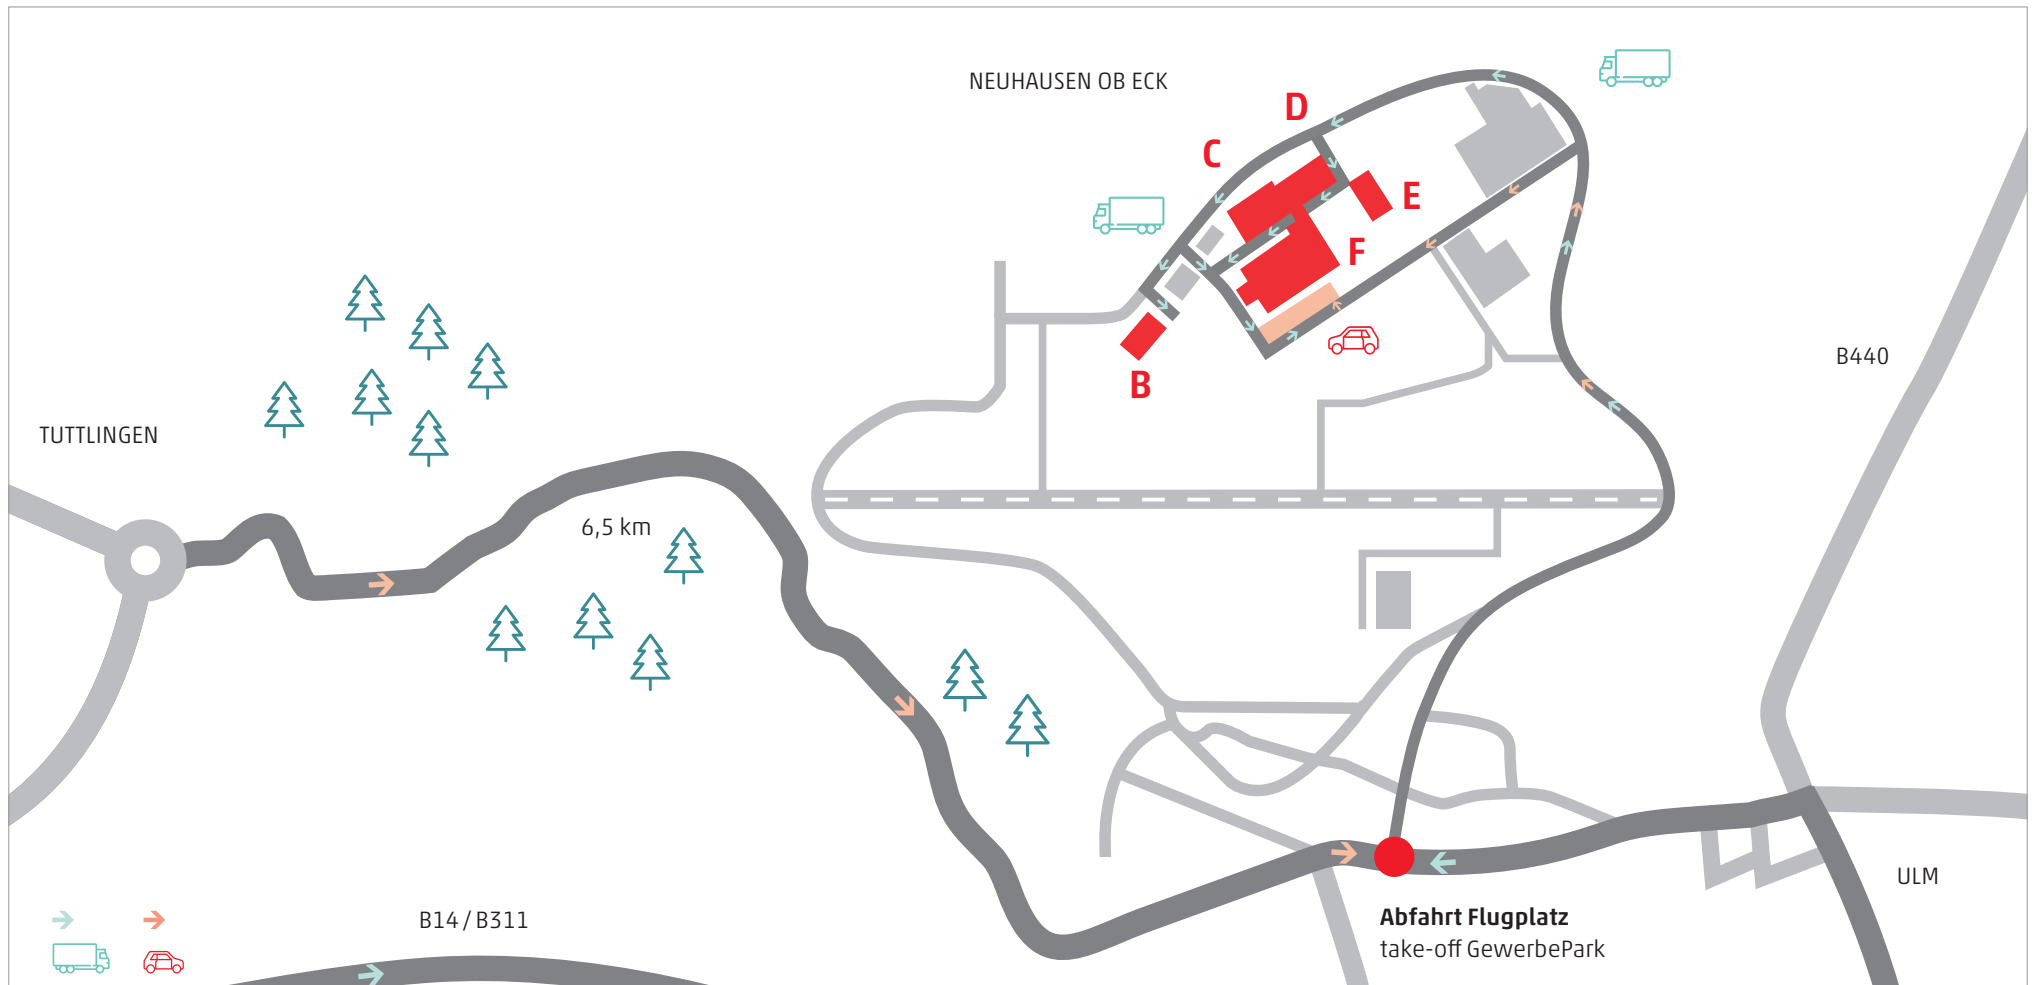

Anfahrt take-off GewerbePark Neuhausen ob Eck

A CHIRON Werke GmbH & Co. KG
Kreuzstraße 75
78532 Tuttlingen

B-F CHIRON Werke GmbH & Co. KG
take-off Gewerbepark 78579
Neuhausen ob Eck

B take-off GewerbePark 127
C take-off GewerbePark 121
D take-off GewerbePark 119

E take-off GewerbePark 117
F take-off GewerbePark 150

Anfahrt take-off GewerbePark Neuhausen ob Eck

B-F CHIRON Werke GmbH & Co. KG
 take-off GewerbePark 78579
 Neuhausen ob Eck

B take-off GewerbePark 127
C take-off GewerbePark 121
D take-off GewerbePark 119

E take-off GewerbePark 117
F take-off GewerbePark 150