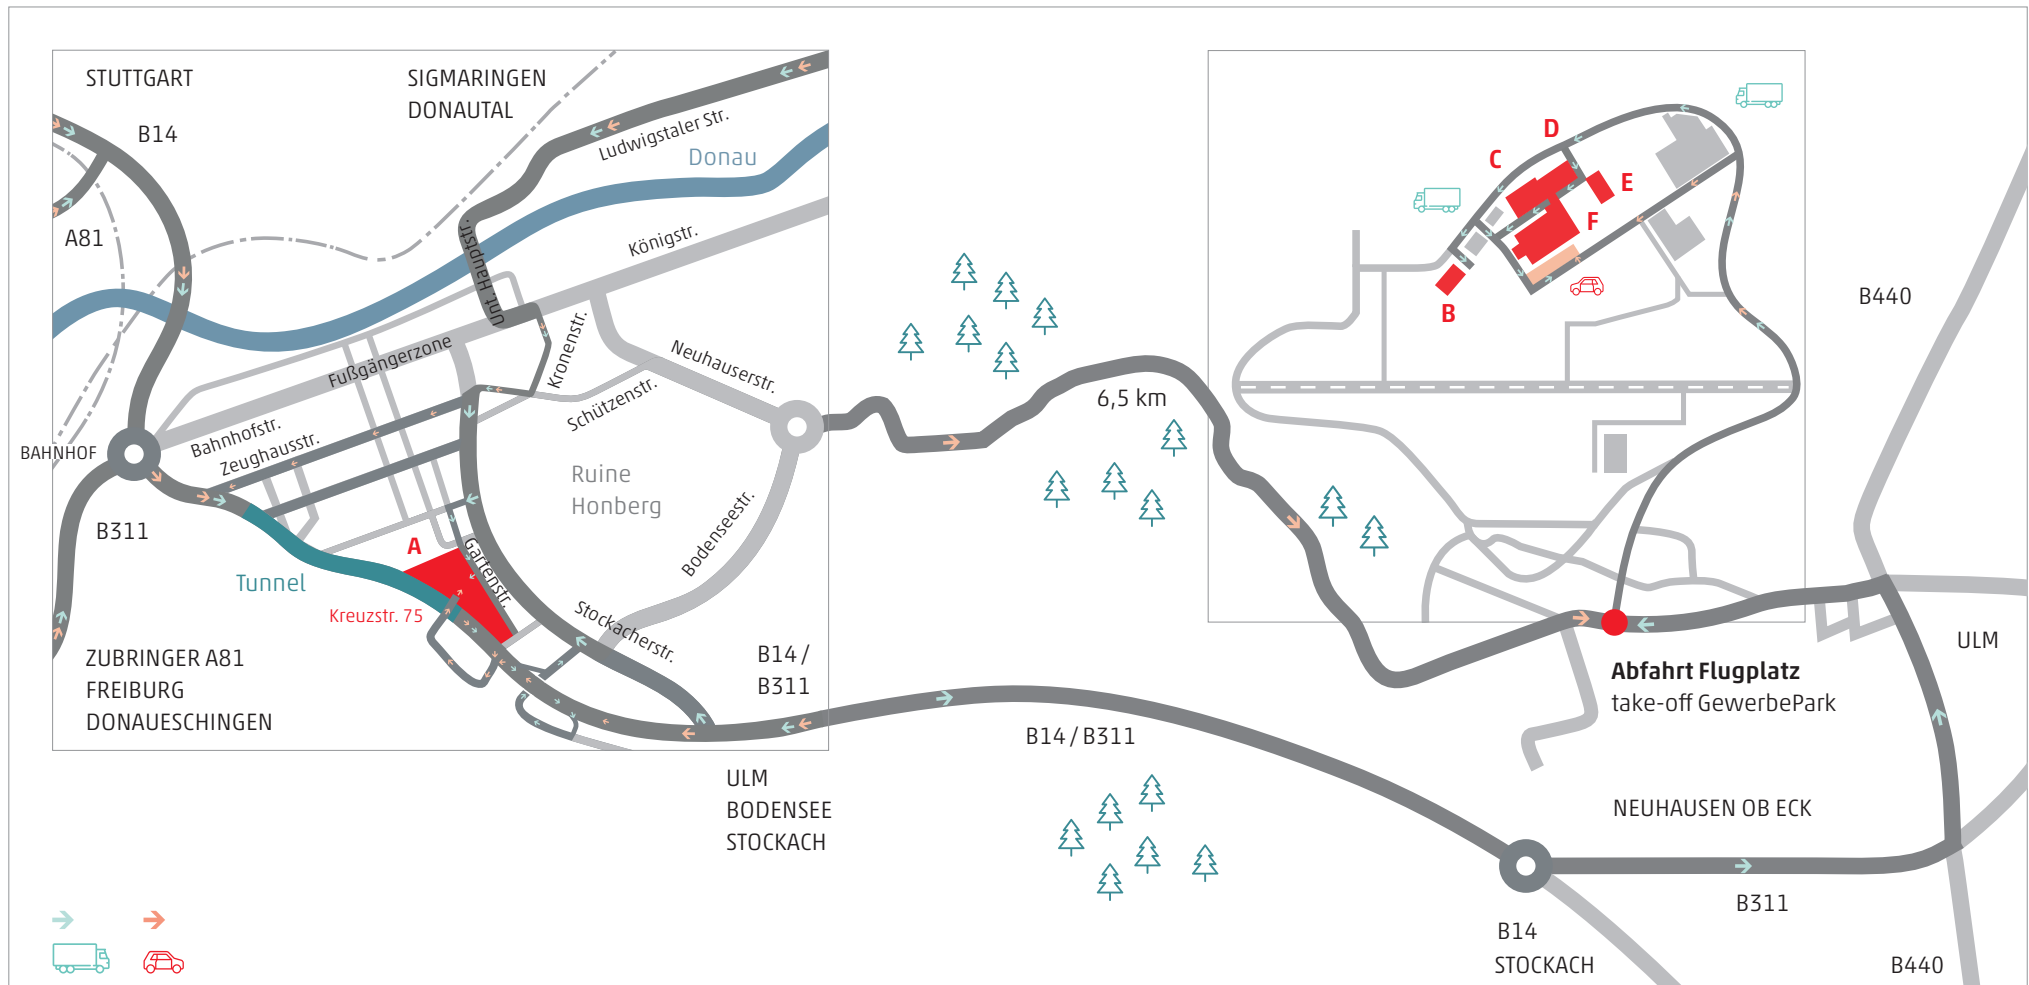

Anfahrt take-off GewerbePark Neuhausen ob Eck

A CHIRON Werke GmbH & Co. KG
Kreuzstraße 75
78532 Tuttlingen

B-F CHIRON Werke GmbH & Co. KG
take-off Gewerbepark 78579
Neuhausen ob Eck

B take-off GewerbePark 127
C take-off GewerbePark 121
D take-off GewerbePark 119

E take-off GewerbePark 117
F take-off GewerbePark 150

Anfahrt take-off GewerbePark Neuhausen ob Eck

B-F CHIRON Werke GmbH & Co. KG
 take-off GewerbePark 78579
 Neuhausen ob Eck

B take-off GewerbePark 127
C take-off GewerbePark 121
D take-off GewerbePark 119

E take-off GewerbePark 117
F take-off GewerbePark 150